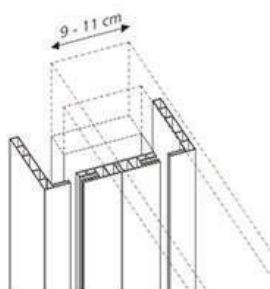

PORTE A SOFFIETTO

Telaio in PVC regolabile per porta a soffietto, composto da tre elementi che si accoppiano tra di loro ad incastro.

A seconda della larghezza, può essere corredato da un ulteriore elemento compensatore che effettua un allargamento pari a 3 cm.

Il telaio viene fornito in Kit negli stessi colori delle porte in pvc pastello o stampate.