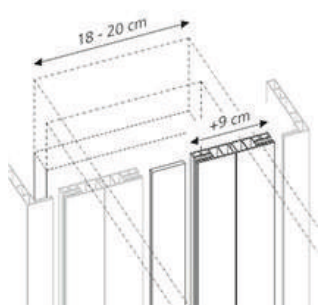

PORTE A SOFFIETTO

Telaio in PVC regolabile per porta a soffietto, composto da tre elementi che si accoppiano tra di loro ad incastro.

A seconda della larghezza, può essere corredato da un ulteriore elemento compensatore che effettua un allargamento pari a 3 cm.

Il telaio viene fornito in Kit negli stessi colori delle porte in pvc pastello o stampate.