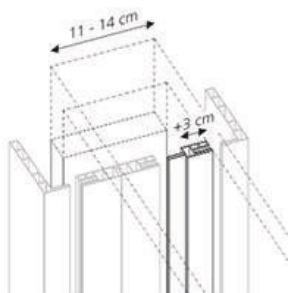

PORTE A SOFFIETTO

Telaio in PVC regolabile per porta a soffietto, composto da tre elementi che si accoppiano tra di loro ad incastro.

A seconda della larghezza, può essere corredato da un ulteriore elemento compensatore che effettua un allargamento pari a 3 cm.

Il telaio viene fornito in Kit negli stessi colori delle porte in pvc pastello o stampate.